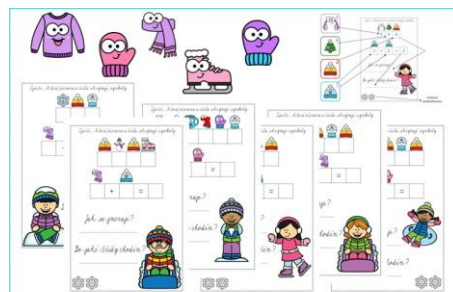

ucitelnice.cz

ZIMNÍ KARETNÍ HRY

DOMINO JÁ MÁM, KDO MÁ PEXESO

HRÁTKY S PÍSMENY A ČÍSLY

ZIMNÍ BĚHAČKA

ZIMNÍ HRÁTKY SE STÍNY

ZIMNÍ ROZDĚLENÍ DO DVOJIC SE SNĚHULÁKEM

ZIMNÍ POROVNÁVÁNÍ

ZIMNÍ POČÍTÁNÍ

sčítání a odčítání s čísly do 10

ZIMNÍ SLABIKOVÁNÍ

HLEDAČKA: ZIMA