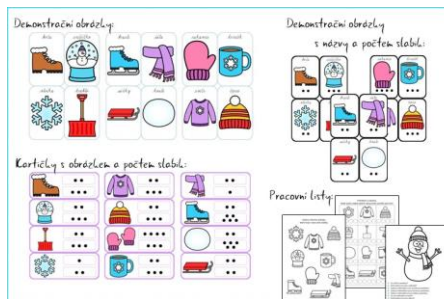

ucitelnice.cz

ZIMNÍ KARETNÍ HRY

DOMINO JÁ MÁM, KDO MÁ PEXESO

HRÁTKY S PÍSMENY A ČÍSLY

ZIMNÍ BĚHAČKA

ZIMNÍ HRÁTKY SE STÍNY

ZIMNÍ ROZDĚLENÍ DO DVOJIC SE SNĚHULÁKEM

ZIMNÍ POROVNÁVÁNÍ

ZIMNÍ POČÍTÁNÍ

sčítání a odčítání s čísly do 10

ZIMNÍ SLABIKOVÁNÍ

HLEDAČKA: ZIMA