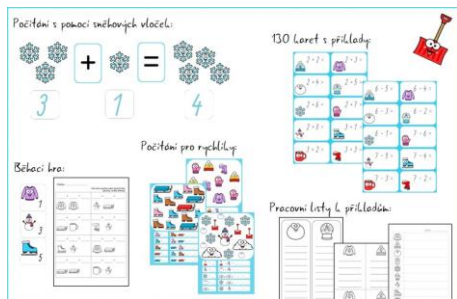

ucitelnice.cz

ZIMNÍ KARETNÍ HRY

DOMINO JÁ MÁM, KDO MÁ PEXESO

HRÁTKY S PÍSMENY A ČÍSLY

ZIMNÍ BĚHAČKA

ZIMNÍ HRÁTKY SE STÍNY

ZIMNÍ ROZDĚLENÍ DO DVOJIC SE SNĚHULÁKEM

ZIMNÍ POROVNÁVÁNÍ

ZIMNÍ POČÍTÁNÍ

sčítání a odčítání s čísly do 10

ZIMNÍ SLABIKOVÁNÍ

HLEDAČKA: ZIMA