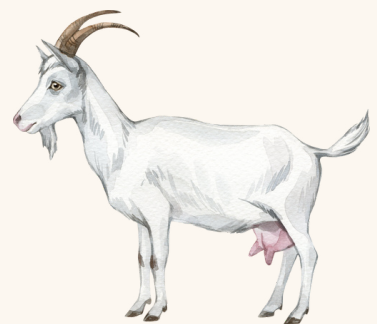

OBRÁZKOVÁ ŽIDLÍČKOVANÁ zvířátka

Průvodní list

Soubor obsahuje 11 obrázků s domácími a hospodářskými zvířaty a návod ke hře obrázková židličkovaná.

- Pomůcky: Židličky dle aktuálního počtu dětí, tématické obrázky, hudební doprovod.
- Popis hry: Židle rozmístíme do kruhu směrem ven. Na každou z nich položíme obrázek zvířete. Děti se nachystají kolem židliček po obvodu. Při hudebním doprovodu se děti kolem židlí volně pohybují. Při zastavení hudby se děti zastaví. Jejich úkolem je zvukově (nebo pohybově) předvést zvíře, které právě vidí na obrázku na židličce.
- Doporučení: S dětmi si nejdříve vysvětlíme, co je na obrázku vyobrazené. Může to vycházet z týdenního plánu.

KOZA

KACHNA

PRASE

SLEPICE

KRÁLÍK

KRÁVA

OVCE

KOČKA

KUŇ

PES

HUSA