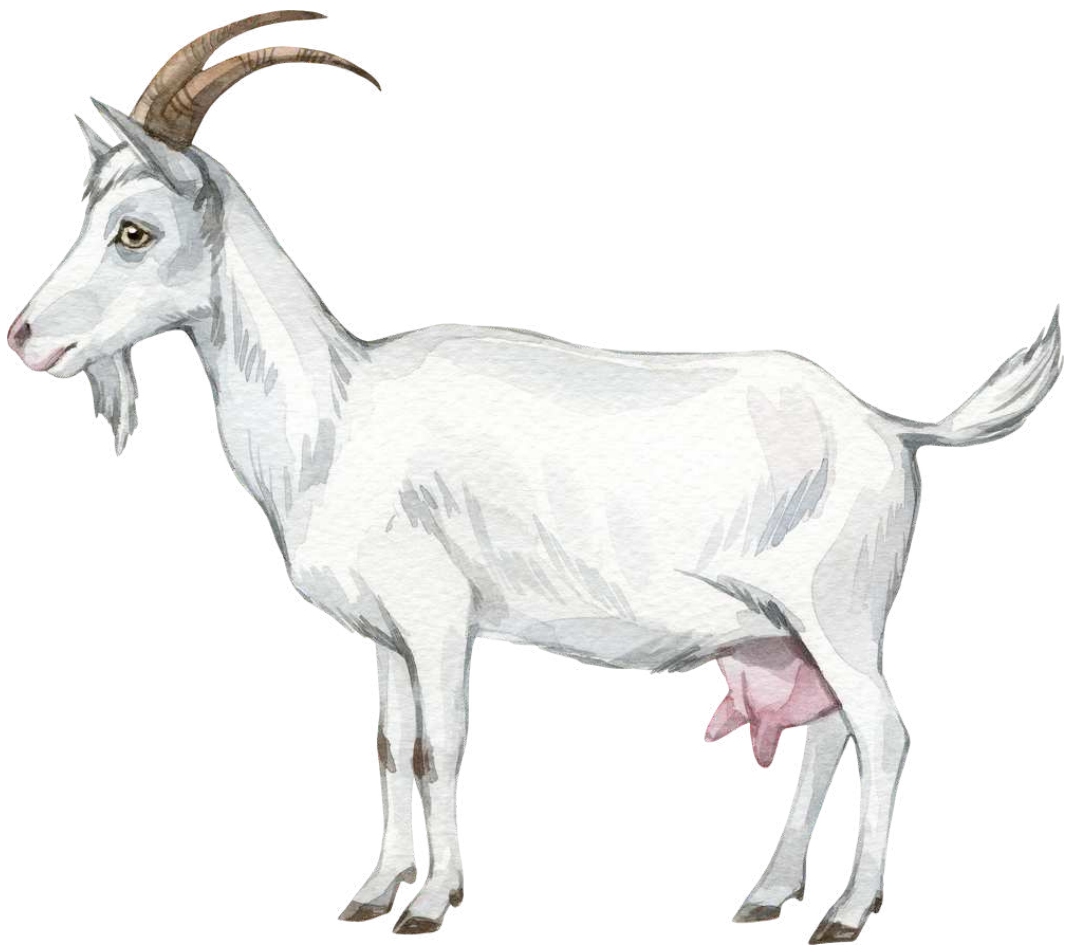

OBRÁZKOVÁ ŽIDLÍČKOVANÁ zvířátka

Průvodní list

Soubor obsahuje 11 obrázků s domácími a hospodářskými zvířaty a návod ke hře obrázková židličkovaná.

- Pomůcky: Židličky dle aktuálního počtu dětí, tématické obrázky, hudební doprovod.
- Popis hry: Židle rozmístíme do kruhu směrem ven. Na každou z nich položíme obrázek zvířete. Děti se nachystají kolem židliček po obvodu. Při hudebním doprovodu se děti kolem židlí volně pohybují. Při zastavení hudby se děti zastaví. Jejich úkolem je zvukově (nebo pohybově) předvést zvíře, které právě vidí na obrázku na židličce.
- Doporučení: S dětmi si nejdříve vysvětlíme, co je na obrázku vyobrazené. Může to vycházet z týdenního plánu.

KOZA

KACHNA

PRASE

SLEPICE

KRÁLÍK

KRÁVA

OVCE

KOČKA

KUŇ

PES

HUSA