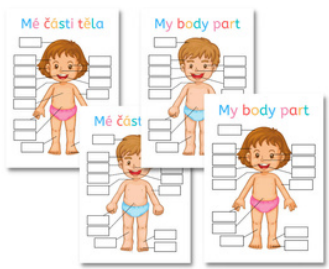

MOJE TĚLO / MY BODY