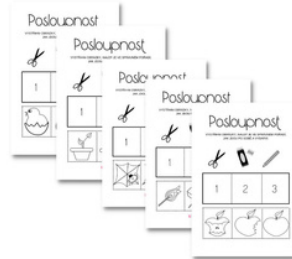

POSLOBNOST - pracovní listy