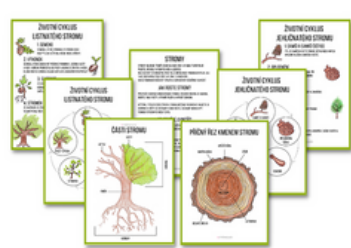

PRACOVNÍ LISTY - STROMY