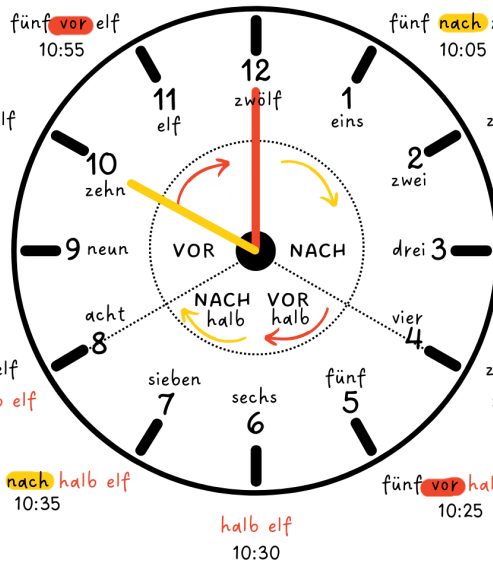

# die Zeit

e Armbanduhr

e Wanduhr

r Wecker

e Stoppuhr

e Sonnenuhr

e Kuckucksuhr

nach = po  
 vor = před  
 s Viertel = čtvrt  
 halb = půl  
 e Stunde, -n = hodina  
 e Minute, -n = minuta

e Digitaluhr

e Sanduhr