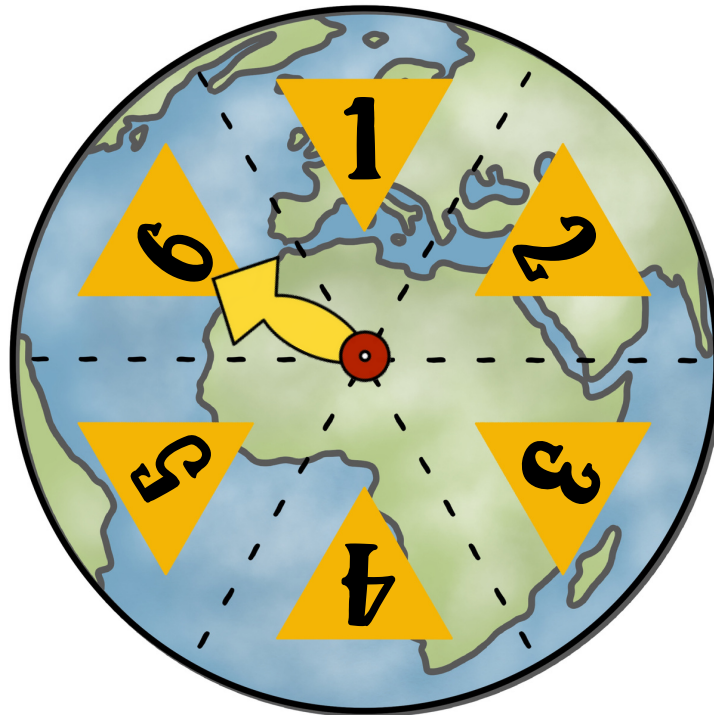

HLEDEJ A POČÍTEJ DEN ZEMĚ

**HRA JE PŘIPRAVENA K TISKU
VE FORMÁTU A4.**

**PRO DELŠÍ ŽIVOTNOST KARET DOPORUČUJI
LAMINACI / TISK NA PAPIR VYSOKÉ GRAMÁŽE.**

**DĚTI SI NA PRVNÍM KOLE VYTOČÍ ČÍSLO
A NA DRUHÉM OBRÁZEK.**

**POTÉ HLEDAJÍ KARTU, KTERÁ TOMU ODPOVÍDÁ
NAPŘ. ČÍSLO 6 A OBRÁZEK KOLA - HLEDÁM
KARTIČKU S ŠESTI KOLY.**

PRO SPOJENÍ ŠÍPKY S KRUHEM
DOPORUČUJI **VZOROVÉ SPONY**

**DĚKUJEME ZA NÁKUP SOUBORU.
A PŘEJEME HEZKOU ZÁBAVU.**