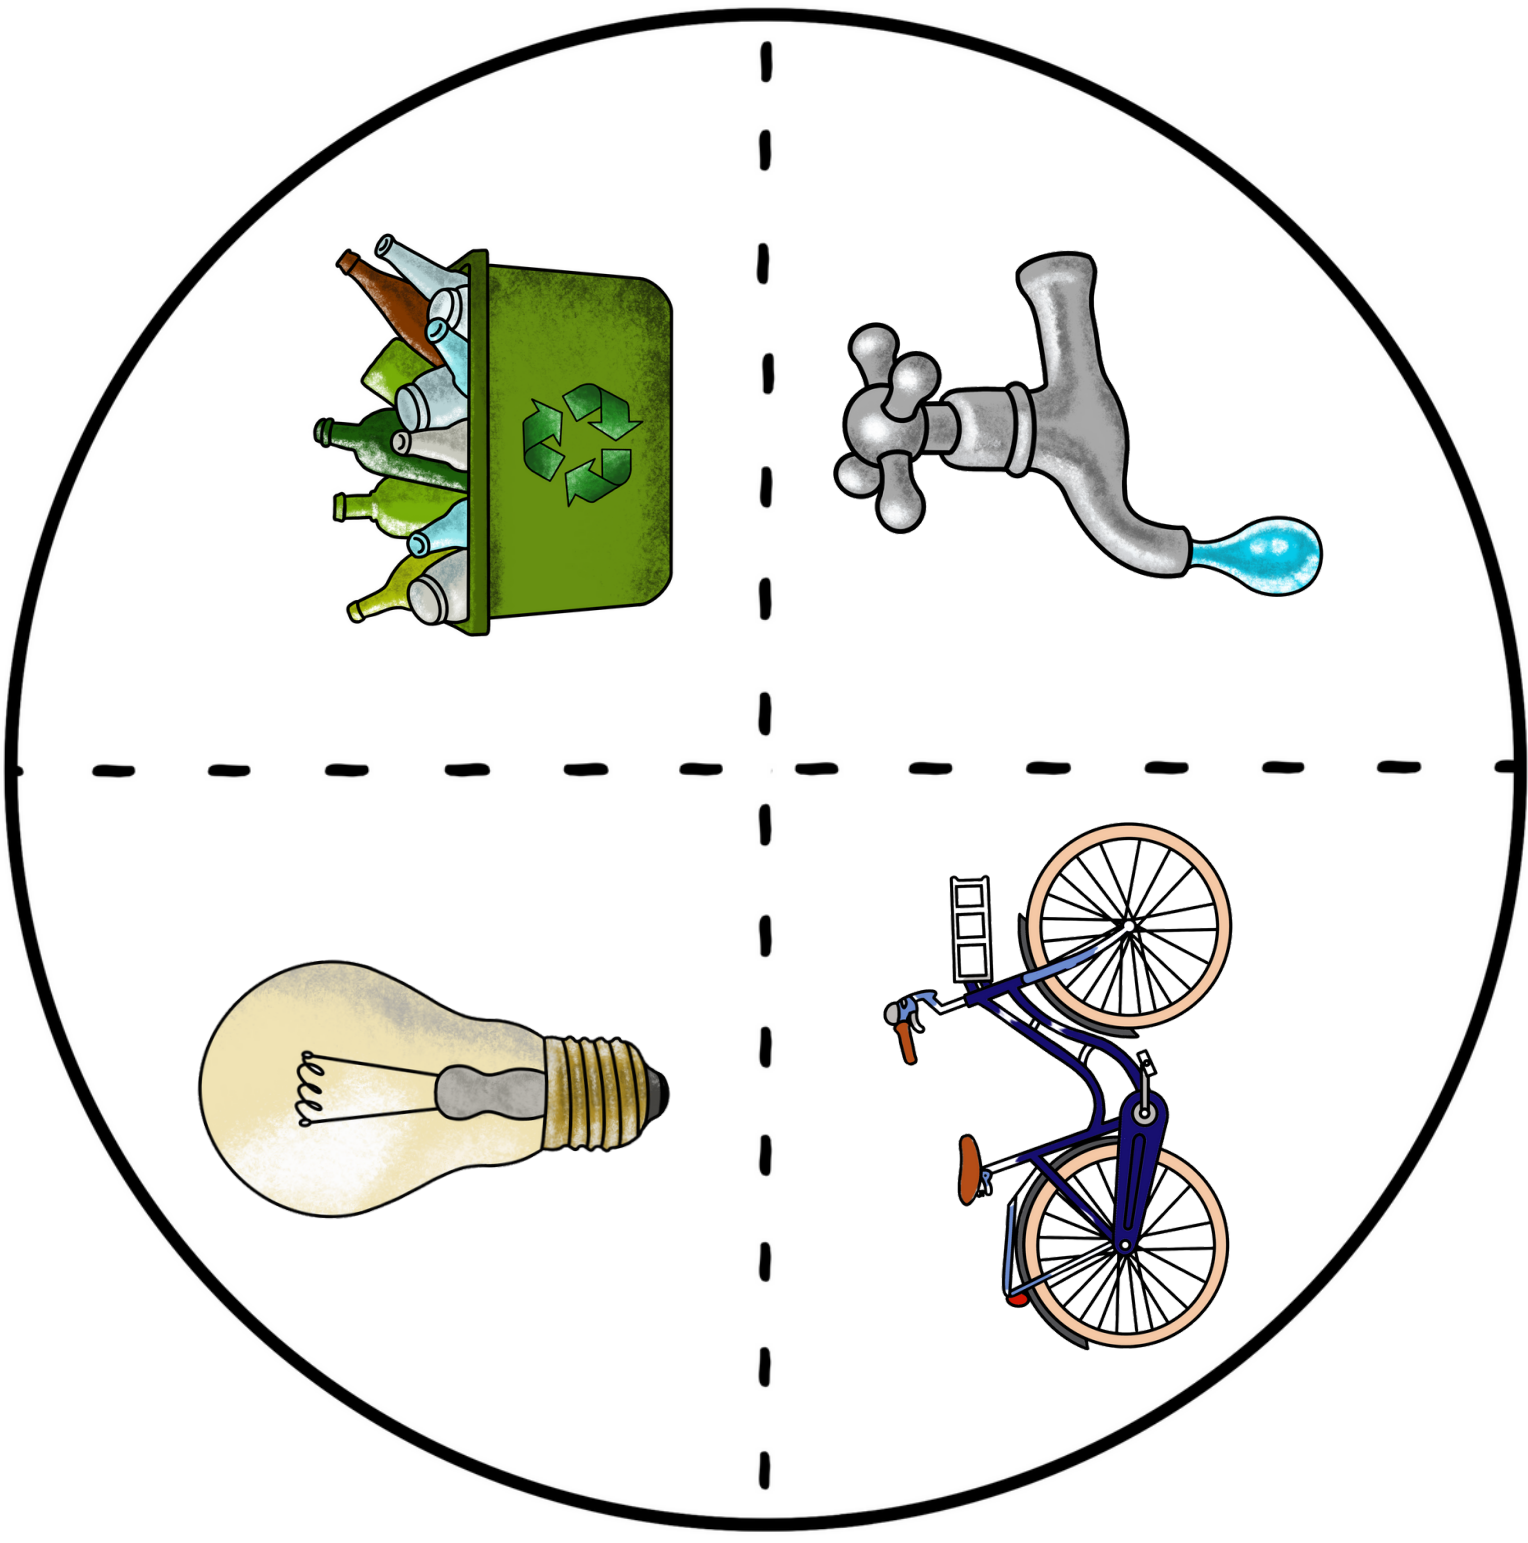

HLEDEJ A POČÍTEJ DEN ZEMĚ

**HRA JE PŘIPRAVENA K TISKU
VE FORMÁTU A4.**

**PRO DELŠÍ ŽIVOTNOST KARET DOPORUČUJI
LAMINACI / TISK NA PAPIR VYSOKÉ GRAMÁŽE.**

**DĚTI SI NA PRVNÍM KOLE VYTOČÍ ČÍSLO
A NA DRUHÉM OBRÁZEK.**

**POTÉ HLEDAJÍ KARTU, KTERÁ TOMU ODPOVÍDÁ
NAPŘ. ČÍSLO 6 A OBRÁZEK KOLA - HLEDÁM
KARTIČKU S ŠESTI KOLY.**

PRO SPOJENÍ ŠÍPKY S KRUHEM
DOPORUČUJI **VZOROVÉ SPONY**

**DĚKUJEME ZA NÁKUP SOUBORU.
A PŘEJEME HEZKOU ZÁBAVU.**