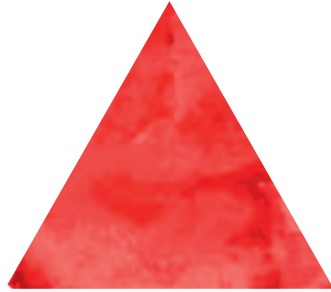

TROJÚHELNÍK