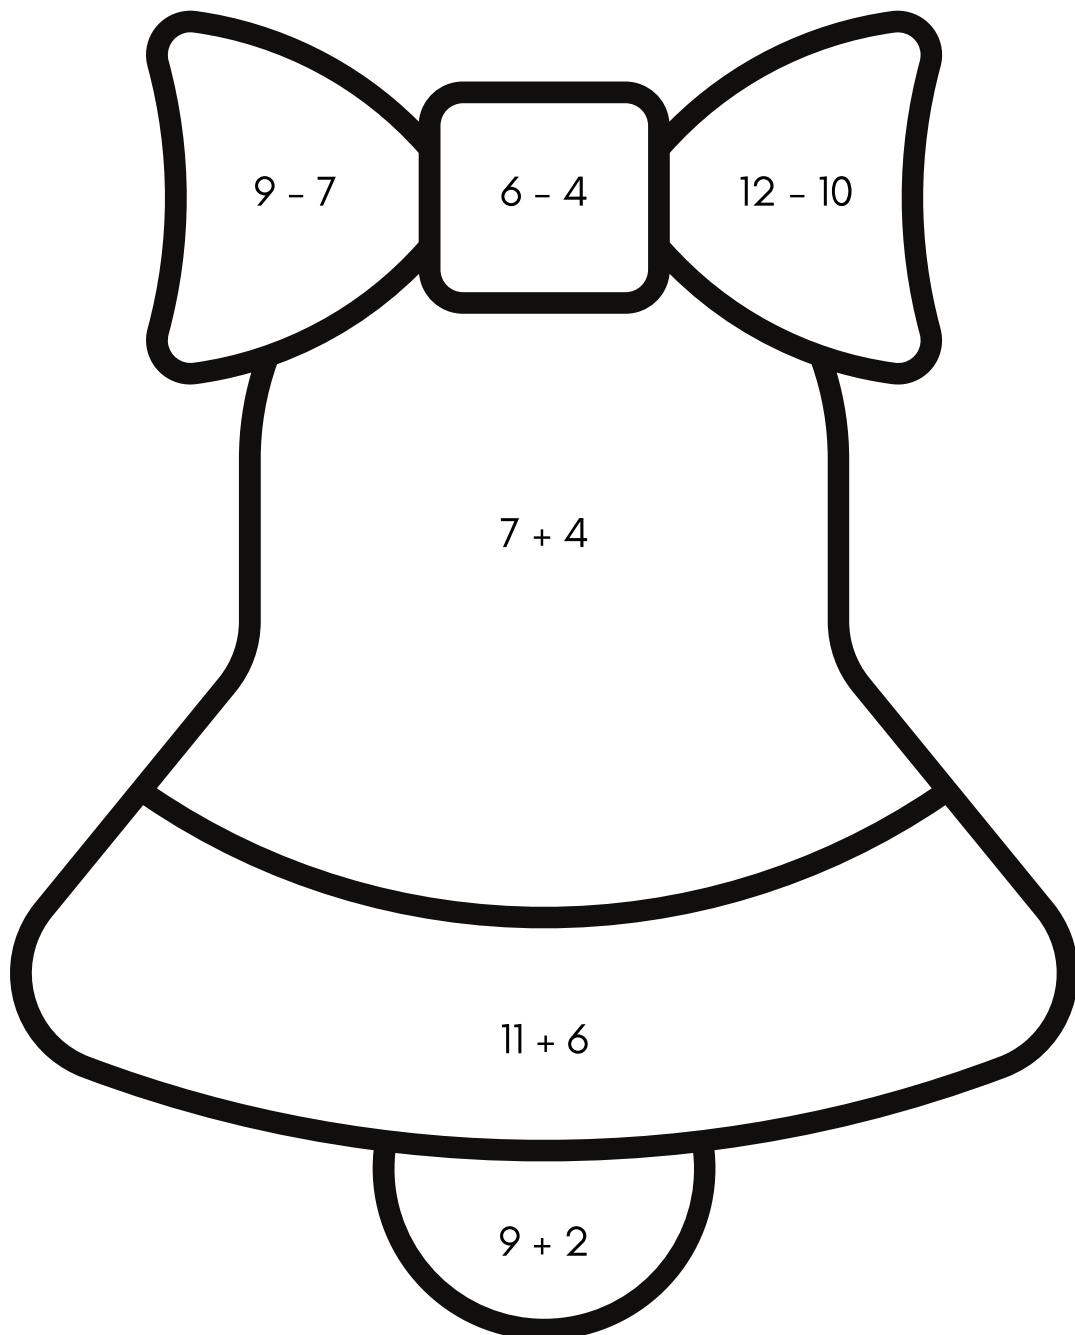

# BAREVNÉ POČÍTÁNÍ

4 = světle zelená

8 = tmavě zelená

6 = žlutá

3 = hnědá

# BAREVNÉ POČÍTÁNÍ

2 = červená

11 = žlutá

17 = zelená

# BAREVNÉ POČÍTÁNÍ

11 = růžová

13 = oranžová

14 = fialová

12 = zelená

5 = žlutá