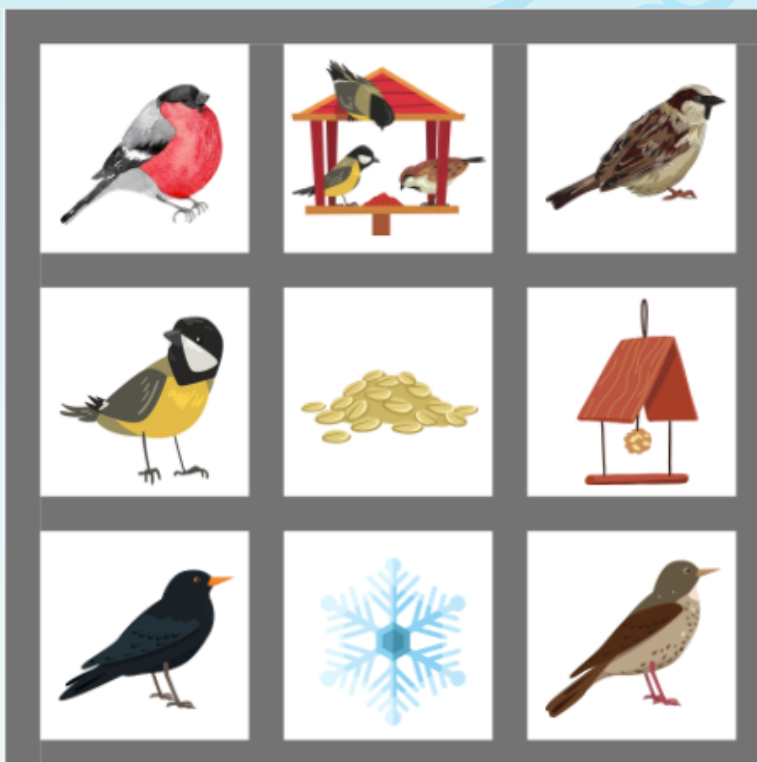

# Ptáci v zimě

## Prostorová orientace

# Obsah:

- šablona obrázků na téma Ptáci v zimě
- šablona tabulek
- lehké tabulky (4x)
- středně těžké tabulky (4x)
- těžké tabulky (4x)

# Náměty pro děti:

- skládání a doplňování podle předlohy
- hledání správné předlohy podle složené tabulky
- skládání bez předlohy (děti uvidí předlohu krátce, poté se kartička otočí)